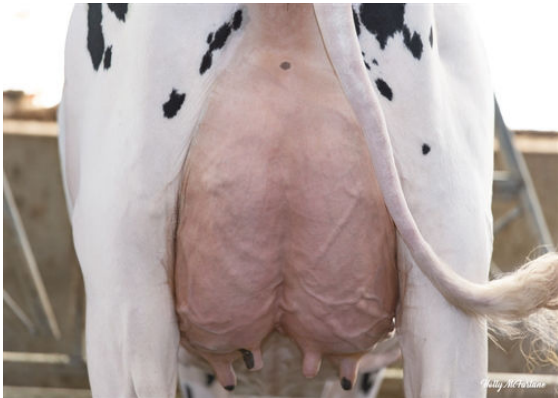

PROGENESIS BOMBA PARAGON
DAM

PROGENESIS FABULOUS PEARL
GRANDDAM

GPA LPI +3547 PRO\$ 1687				
DPF RDF BLF CNF BYF MWF CVF	HH1F HH2F HH3F HH4F HH5F HH6F HCDF HMWF			
Num.Reg #: HOCANM14074877	aAa: 234156 DMS:			
Nacimiento: 07/08/2021	Kappa Caseina: AA Beta Caseina: A2A2			
PRODUCCION	G Rebaños G Hijas 83% Rep. GPA 26* APR			
Leche kg 465	Grasa kg 31	Grasa % +0.10	Proteína kg 49	Proteína % +0.26
Velocidad Ordeño 94	Temperamento 96	Eficiencia Metano 97	Eficiencia de Conversión 97	RMC 95